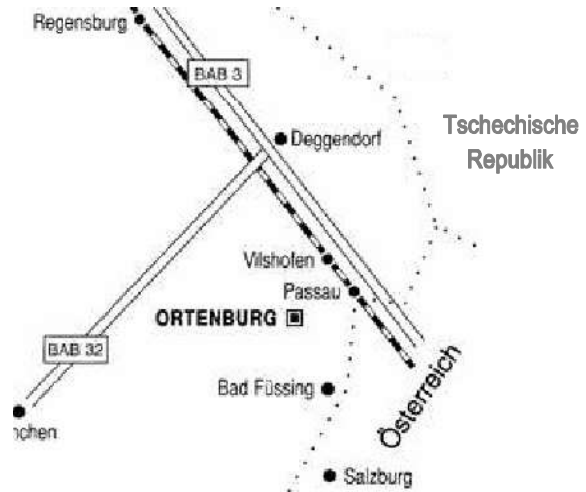

**Evangelische Realschule mit Internat
Frauenfeld 5-7
94496 Ortenburg**

So finden Sie uns

• **Mit dem Auto**

Anfahrt über A 3

Autobahn an der Ausfahrt Garham in Richtung Vilshofen verlassen. Nach der Donaubrücke links weiter auf der B8, dann rechts nach Vilshofen abbiegen.

In Vilshofen, nach der Bahnunterführung links nach Ortenburg abbiegen.

Zufahrt Ortenburg nach ca. 8 km an der Möbelfabrik KASON (Überdimensionaler Stuhl) links. Durch den Markt, gegenüber Bäckerei Langmeyer links den Berg hoch.

• **Mit der Bahn**

Zielbahnhöfe sind Vilshofen (10 km) oder Passau (23 km)

**Sekretariat
und
Schulleitung finden
Sie im
Realschulgebäude.**