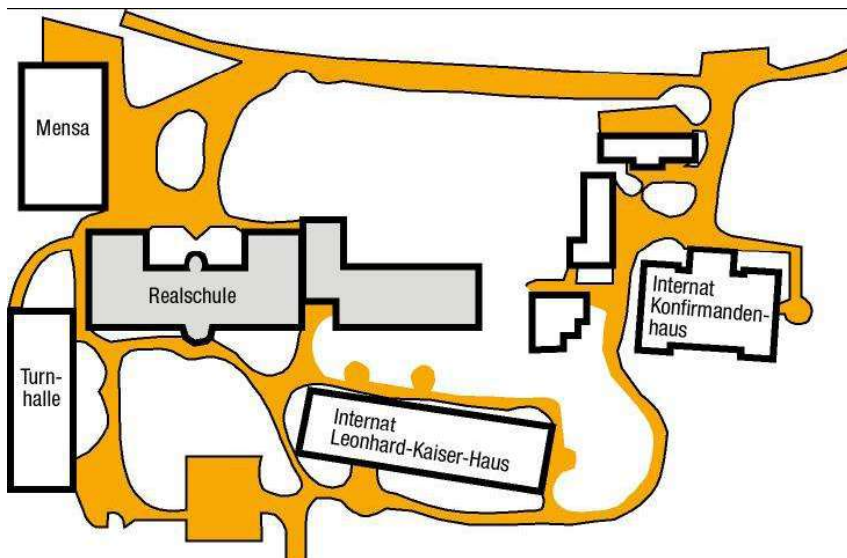

**Evangelische Realschule mit Internat
Frauenfeld 5-7
94496 Ortenburg**

So finden Sie uns

• **Mit dem Auto**

Anfahrt über A 3

Autobahn an der Ausfahrt Garham in Richtung Vilshofen verlassen. Nach der Donaubrücke links weiter auf der B8, dann rechts nach Vilshofen abbiegen.

In Vilshofen, nach der Bahnunterführung links nach Ortenburg abbiegen.

Zufahrt Ortenburg nach ca. 8 km an der Möbelfabrik KASON (Überdimensionaler Stuhl) links. Durch den Markt, gegenüber Bäckerei Langmeyer links den Berg hoch.

• **Mit der Bahn**

Zielbahnhöfe sind Vilshofen (10 km) oder Passau (23 km)

**Sekretariat
und
Schulleitung finden
Sie im
Realschulgebäude.**